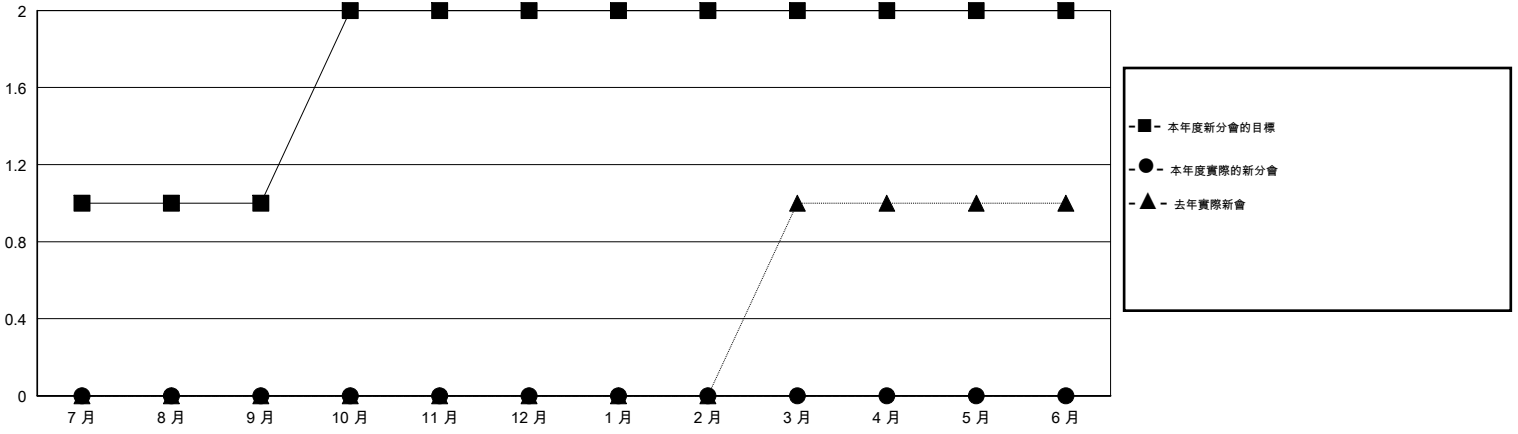

MONTHLY MEMBERSHIP PROGRESS REPORT

District 300 D1

Results as of: 4/30/2015

GMT: PEI-JEN CHEN

地點 REP OF CHINA

GMT憲章區 5

分會				
成果 2014-2015				
季	新分會目標	新會	會員流失的分會	淨增/減
7月/8月/9月	1	0	0	0
10月/11月/12月	1	0	0	0
1月/2月/3月	0	0	0	0
4月/5月/6月	0	0	0	0

位會員@每位須繳				
成果 2014-2015				
季	新會員目標	增加的授證/新會員	退會人數	淨增/減
7月/8月/9月	40	238	128	110
10月/11月/12月	48	75	42	33
1月/2月/3月	10	40	26	14
4月/5月/6月	-10	24	4	20

目標與實際新會累積