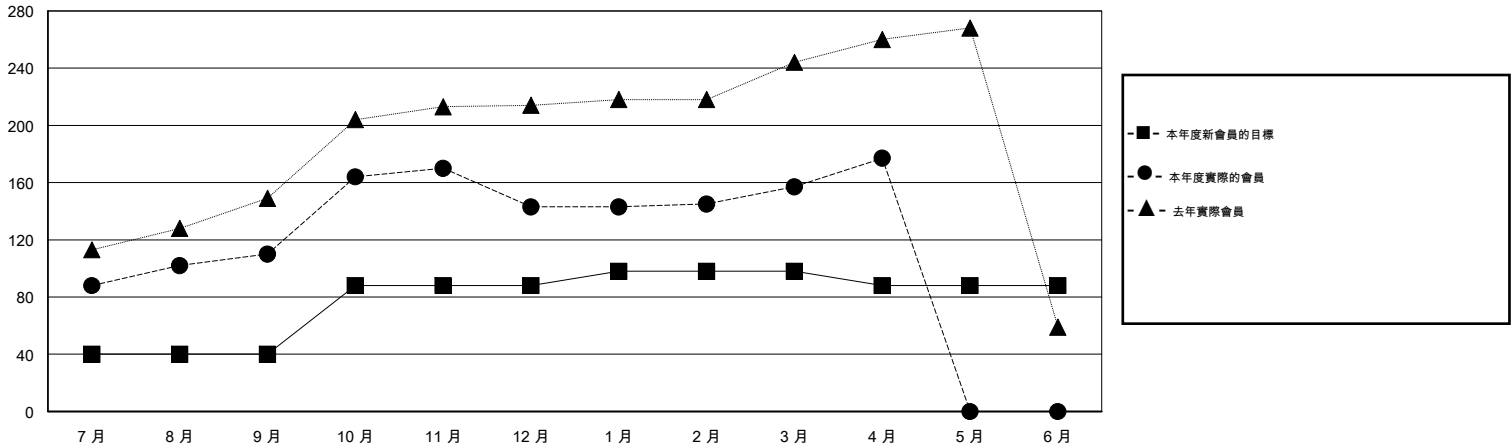

位會員@每位須繳				
成果 2014-2015				
季	新會員目標	增加的授證/新會員	退會人數	淨增/減
7月/8月/9月	40	238	128	110
10月/11月/12月	48	75	42	33
1月/2月/3月	10	40	26	14
4月/5月/6月	-10	24	4	20

目標與實際新會累積

目標和實際會員累積

已取消的分會: 0

82 CLUBS OF 83 增添1位或以上的新會員